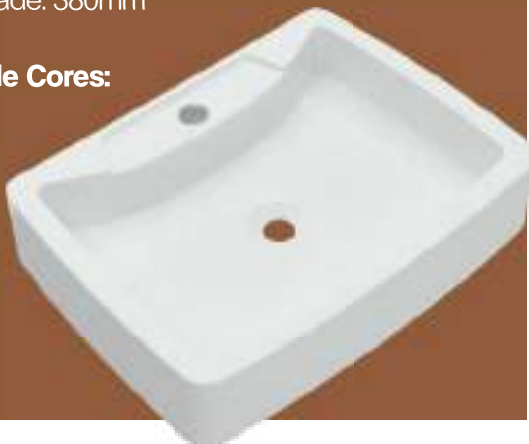

CUBA - C480

Largura: 480mm
Altura: 110mm
Profundidade: 380mm

Opções de Cores:
Branco.