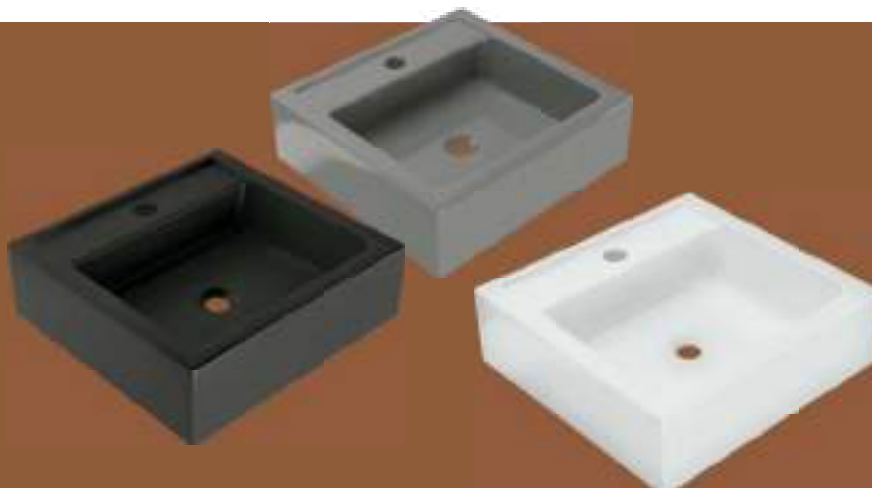

CUBA - C400

Largura: 400mm
Altura: 120mm
Profundidade: 380mm

Opções de Cores:
Branco, Preto Fosco
e Grafite