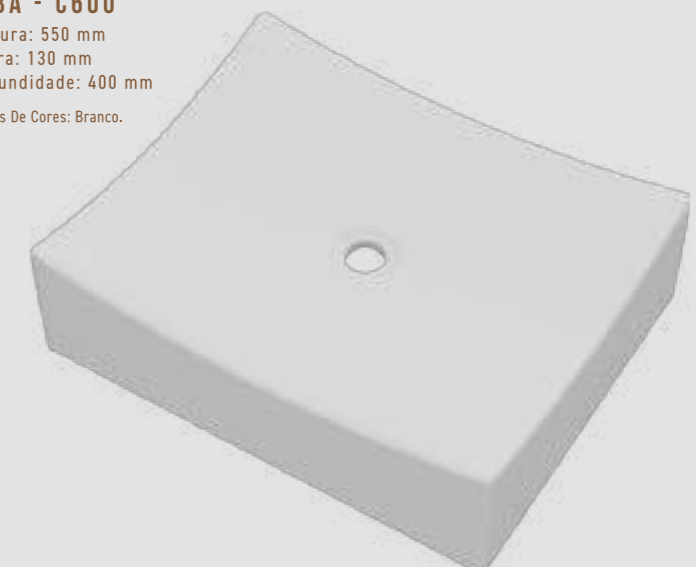

CUBA - C600

Largura: 550 mm
Altura: 130 mm
Profundidade: 400 mm

Opções De Cores: Branco.

LIXEIRA - L350

Largura: 230 mm
Altura: 430 mm
Profundidade: 230 mm

Opções De Cores:
Caixa Branco.
Tampa: Branco / Arenas /
Lâmina Mel / Carv. Cartagena /
Cast. Tannat / Preto / Verde / Fumê